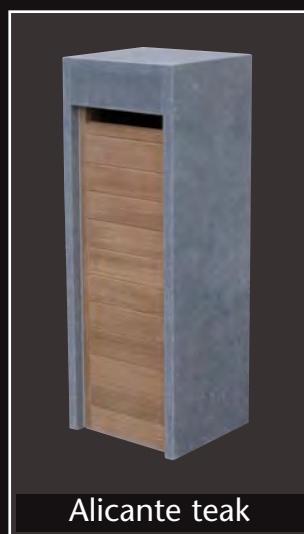

Brievenbussen in Belgische blauwe hardsteen & teak
Boîtes aux lettres en pierre bleue belge & tek

Palma teak

Madrid plus teak

Bilbao teak

Madrid moon teak

San Sebastian teak

Barcelona teak

Alicante teak

Burgos teak

Brievenbussen in Belgische blauwe hardsteen & teak
Boîtes aux lettres en pierre bleue belge & tek

Pamplona teak

Venice teak

Palma teak front

Bilbao teak back

Square teak classic

Square teak modern