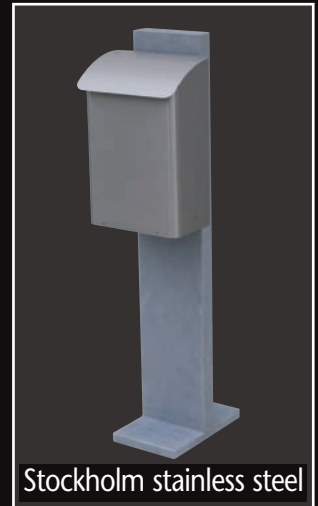

Brievenbussen 'Colour the world' – Belgische blauwe hardsteen
Boîtes aux lettres 'Colour the world' – pierre bleue belge

Stockholm grey

Stockholm bleu/green

Stockholm white

Stockholm stainless steel

Göteborg red

Göteborg green/bleu

Göteborg grey

Göteborg stainless steel

Karlstad stainless steel

Halmstad stainless steel

Brievenbussen 'Colour the world' – Belgische blauwe hardsteen
 Boîtes aux lettres 'Colour the world' – pierre bleue belge

Rome ALU black (no RAL)

Rome ALU bronze (no RAL)

Rome ALU green (no RAL)

Rome ALU back black

Lund grey

Support stone

verdelers/distributeur

Grey=RAL7016 / Bleu= RAL5011 / Green= RAL6009 /
 White= RAL9010 / Red = RAL 3005