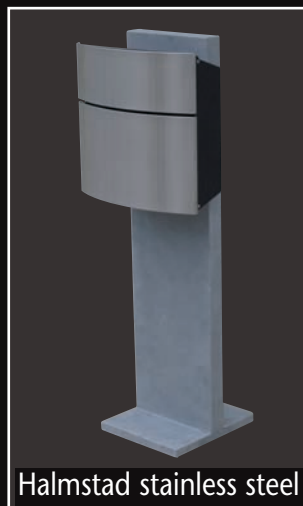

Brievenbussen 'Colour the world' – Belgische blauwe hardsteen
Boîtes aux lettres 'Colour the world' – pierre bleue belge

Stockholm grey

Stockholm bleu/green

Stockholm white

Stockholm stainless steel

Göteborg red

Göteborg green/bleu

Göteborg grey

Göteborg stainless steel

Karlstad stainless steel

Halmstad stainless steel

Brievenbussen 'Colour the world' – Belgische blauwe hardsteen
 Boîtes aux lettres 'Colour the world' – pierre bleue belge

Rome ALU black (no RAL)

Rome ALU bronze (no RAL)

Rome ALU green (no RAL)

Rome ALU back black

Lund grey

Support stone

verdelers/distributeur

Grey=RAL7016 / Bleu= RAL5011 / Green= RAL6009 /
 White= RAL9010 / Red = RAL 3005