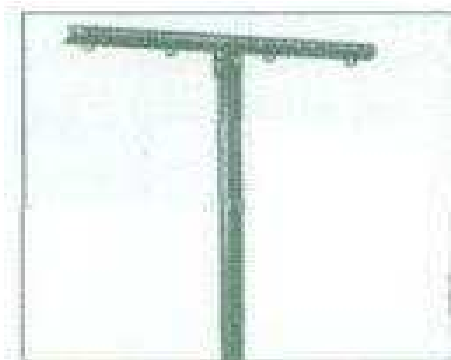

Tuinwaspalen

Dikte 1,50 mm

Referentie	Lengte
51391	2,40 m (Ø 48)
51392	2,40 m (Ø 60)