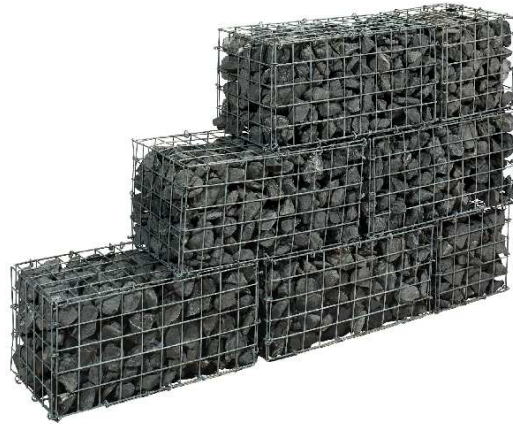

Minprijs: schuifgrendel i.p.v. cilinderslot

Meerprijs: 1 grondgrendel

Promo poort

Referentie	Afmeting
51957	1,00 m x 1,00 m
51958	1,00 m x 1,20 m

Dubbele poorten

Breedte	Hoogte					Paal
	1,00 m	1,20 m	1,50 m	1,80 m	2,00 m	
2,00 m						Ø76/2
2,40 m						Ø76/2
3,00 m						Ø76/2
4,00 m						Ø76/2
Minprijs 2 palen						

Minprijs: schuifgrendel i.p.v. cilinderslot

Schanskorf

Referentie	Afmeting
51808	1,00 m x 0,50 m x 0,50 m

Compostsilo

Referentie	Afmeting
51990	0,80 m x 0,80 m

Zwaar gegalvaniseerde draad

Legerstock Luyckx Frans
Kerkhovensesteenweg 220
3920 Lommel