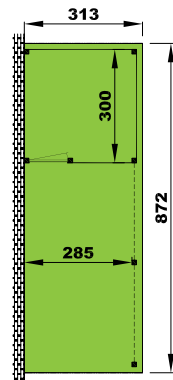

CFAM33

CFAM32
Berging - Abri 2m

C6