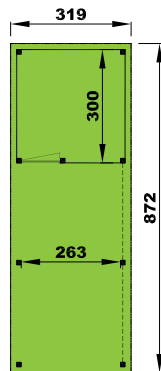

CFA33

CFA32
Berging - Abri 2m

CM3