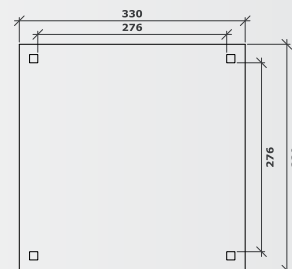

€ 859

Paviljoen 330 x 330 cm

Pavillon 330 x 330 cm

763306

Optie: 6 pakken shingels € 180

Option: 6 paquets de bardeaux € 180

€ 1.249

Paviljoen 350 x 580 cm