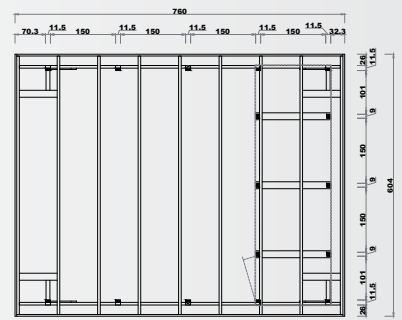

€ 1.049

Dubbele carport promo Abri de voiture double promo

763122

5000 x 5100 mm

€ 1.490

Dubbele carport Abri de voiture double

771400

6040 x 5100 mm

€ 2.339

Dubbele carport Extra Abri de voiture double extra

771417

6070 x 7600 mm

€ 1.549

Dubbele carport Hannover Abri de voiture double Hannover

771431

6040 x 5100 mm

€ 2.399

Dubbele carport Hannover extra Abri de voiture double Hannover extra

771455

6040 x 7600 mm

€ 890

Berging voor carport Débarras

771424

5510 x 1730 mm