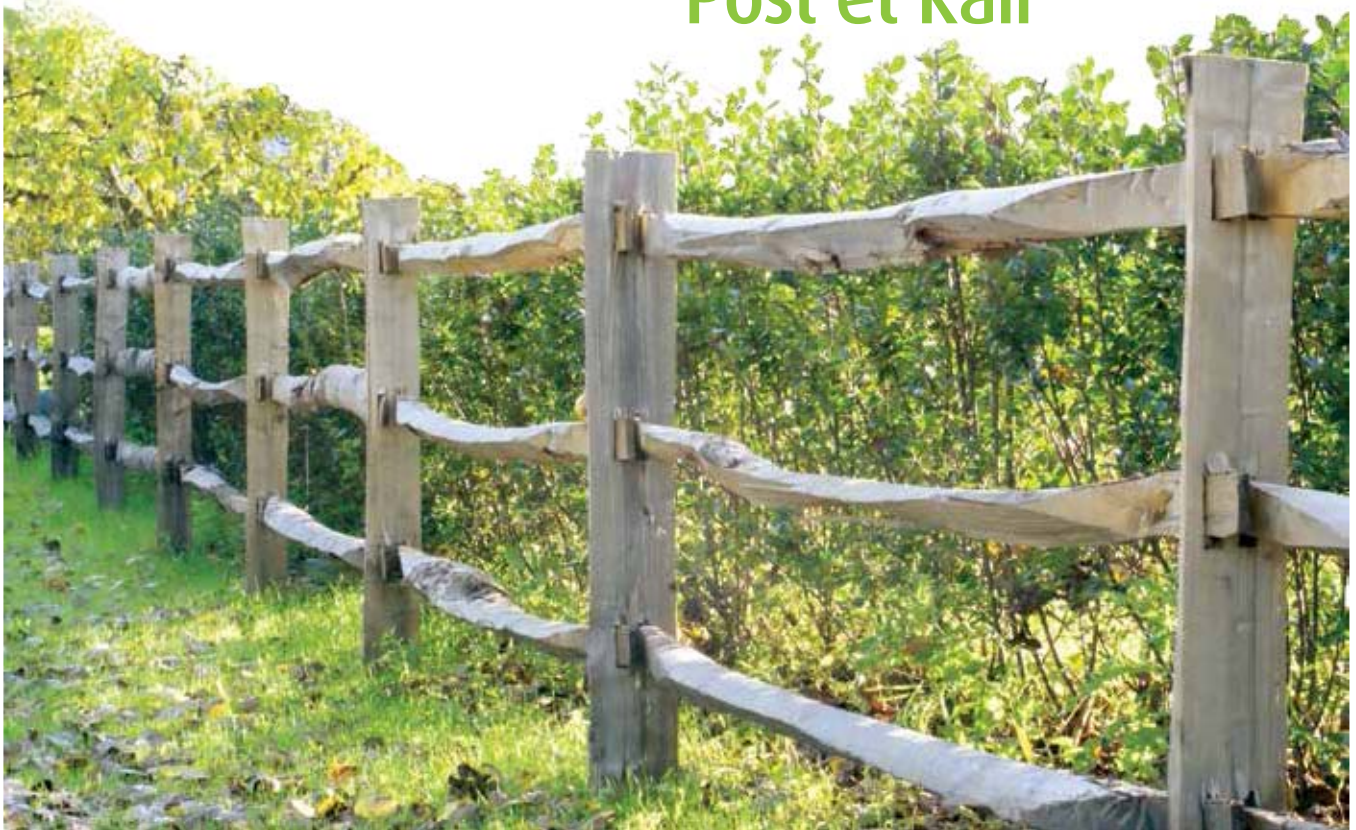

Post en Rail

Post et Rail

De tamme kastanje behoort van nature tot duurzaamheidsklasse 2 doordat het hout looizuur bevat. Het hout hoeft geen chemische behandeling te ondergaan om duurzaam te zijn.

Le châtaignier commun possède sous sa forme naturelle une durabilité de classe 2, car son bois contient de l'acide tannique. Cette résistance ne nécessite aucun traitement chimique.