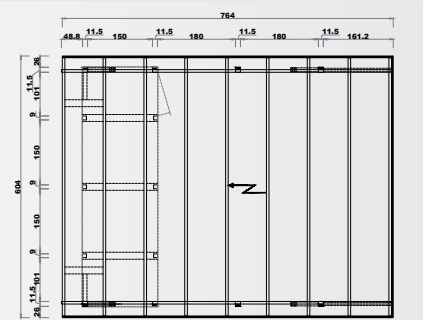

771455

6040 x 7600 mm

€ 890

Berging voor carport Débarras

771424

5510 x 1730 mm

Maatwerk
Sur mesure

Carports met plat dak