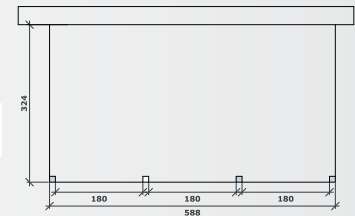

€ 1.395

Carport Modena

Carport Modena

785889

3240 x 5890 mm

€ 1.569

Carport Modena EXTRA

Carport Modena EXTRA

787807

3240 x 7800 mm

€ 2.289

Carport Modena EXTRA + berging

Carport Modena EXTRA + débarras

787808

3240 x 7800 mm

€ 1.275

Carport aanbouw MODENA

Carport contre façade MODENA

785896

3240 x 5890 mm

€ 130

MODENA deur + steunpaal

MODENA porte + poteau

781003

1000 x 2100 mm

Epdm

Epdm