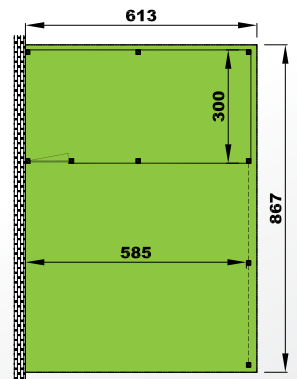

Voorbeelden

Exemples

Vrijstaande
carports
Abri de voitures

carports met
berging
Abri de voitures
débarras

Aanbouw
carports
Abri de voitures
contre façade

Aanbouw carports
met berging
Abri de voitures contre
façade + débarras

C3

CFA33

CFA32
Berging - Abri 2m

CM3

CFAM33

CFAM32
Berging - Abri 2m

C6

CFA63

CFA62
Berging - Abri 2m

CM6

CFAM63

CFAM62
Berging - Abri 2m