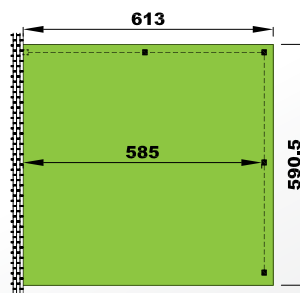

Voorbeelden

Exemples

Vrijstaande
carports
Abri de voitures

carports met
berging
Abri de voitures
débarras

Aanbouw
carports
Abri de voitures
contre façade

Aanbouw carports
met berging
Abri de voitures contre
façade + débarras

C3

CFA33

CFA32
Berging - Abri 2m

CM3

CFAM33

CFAM32
Berging - Abri 2m

C6

CFA63

CFA62
Berging - Abri 2m

CM6

CFAM63

CFAM62
Berging - Abri 2m