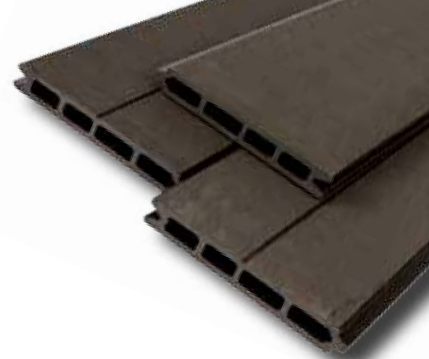

€ 199

WPC plankenset

kit en bois composite

551804

- 12 planken + alu boven- en onderlat
- Kleur antraciet

- Lot de 12 planches + latte alu debut & fin
- Couleur anthracite

€ 49

ALU paal