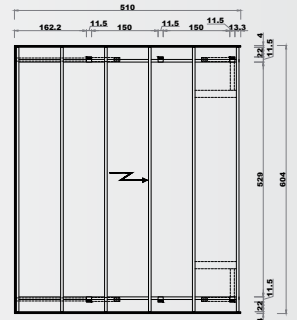

771417

6070 x 7600 mm

€ 1.549

Dubbele carport Hannover Abri de voiture double Hannover

771431

6040 x 5100 mm

€ 2.399

Dubbele carport Hannover extra Abri de voiture double Hannover extra