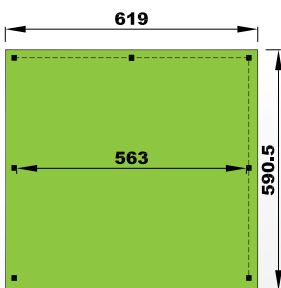

Voorbeelden

Exemples

Vrijstaande
carports
Abri de voitures

carports met
berging
Abri de voitures
débarras

Aanbouw
carports
Abri de voitures
contre façade

Aanbouw carports
met berging
Abri de voitures contre
façade + débarras

C3

CFA33

CFA32
Berging - Abri 2m

CM3

CFAM33

CFAM32
Berging - Abri 2m

C6

CFA63

CFA62
Berging - Abri 2m

CM6

CFAM63

CFAM62
Berging - Abri 2m