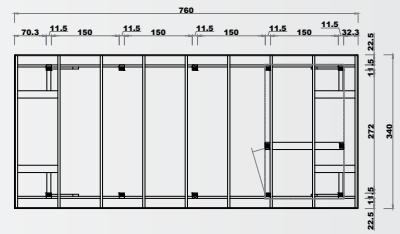

3040 x 5900 mm

Optie: roofing € 90 / shingels € 210

Option: roofing € 90 / bardeaux € 210

€ 1.449

Carport voor mobilhome

Abri de mobilhome

771608

3400 x 7600 mm