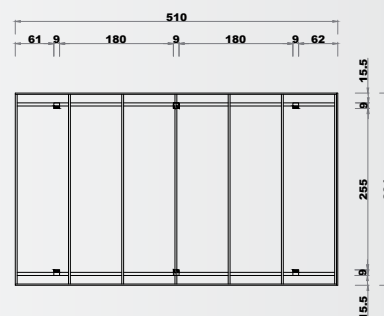

Enkele Carport

Abris de voiture

763108

3040 x 5100 mm