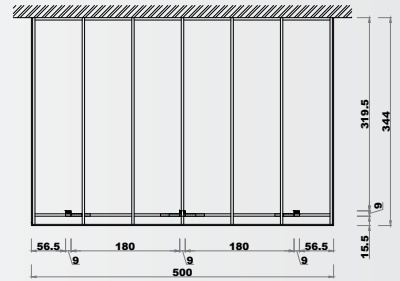

Carport voor aanbouw

Abri de voiture contre façade

771516

3500 x 5000 mm

Optie: roofing € 60

Option: roofing € 60