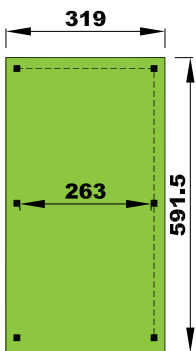

Voorbeelden

Exemples

Vrijstaande
carports
Abri de voitures

carports met
berging
Abri de voitures
débarras

Aanbouw
carports
Abri de voitures
contre façade

Aanbouw carports
met berging
Abri de voitures contre
façade + débarras

C3