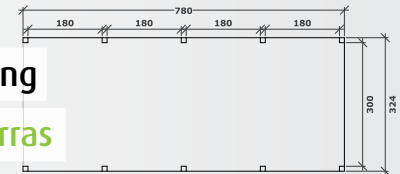

Carport Modena EXTRA + berging

Carport Modena EXTRA + débarras

787808

3240 x 7800 mm