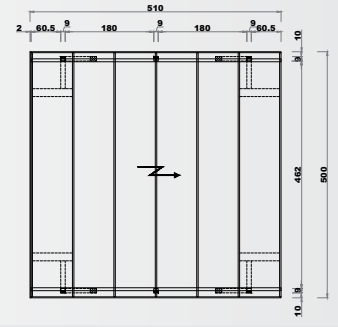

€ 1.049

Dubbele carport promo Abri de voiture double promo

763122

5000 x 5100 mm

€ 1.490

Dubbele carport Abri de voiture double

771400

6040 x 5100 mm

€ 2.339

Dubbele carport Extra Abri de voiture double extra

771417

6070 x 7600 mm

€ 1.549

Dubbele carport Hannover Abri de voiture double Hannover

771431

6040 x 5100 mm

€ 2.399

Dubbele carport Hannover extra Abri de voiture double Hannover extra

771455

6040 x 7600 mm

€ 890

Berging voor carport Débarras

771424

5510 x 1730 mm