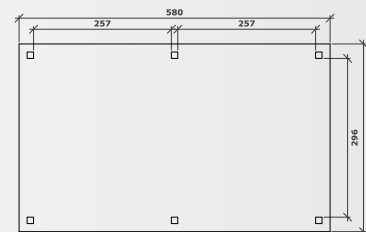

Paviljoen

Pavillon

€ 859

Paviljoen 330 x 330 cm

Pavillon 330 x 330 cm

763306

Optie: 6 pakken shingels € 180

Option: 6 paquets de bardeaux € 180

€ 1.249

Paviljoen 350 x 580 cm

Pavillon 350 x 580cm

763702

Optie: 9 pakken shingels € 270

Option: 9 paquets de bardeaux € 270

€ 890

Paviljoen Modena 324 x 324 cm

Pavillon Modena 324 x 324 cm

783243

Te combineren met wanden. Dak geschaafde planken + EPDM

A combiner avec panneaux. Couverture: planchettes + EPDM