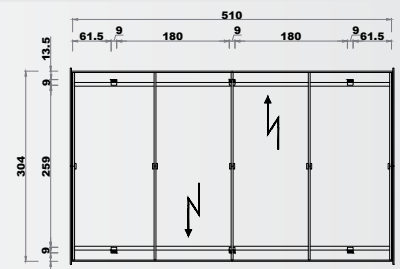

€ 795

Carport met zadeldak

Abri de voiture double pente

771448

3040 x 5100 mm

Optie: roofing € 90 / shingels € 180

Option: roofing € 90 / bardeaux € 180

€ 1.475