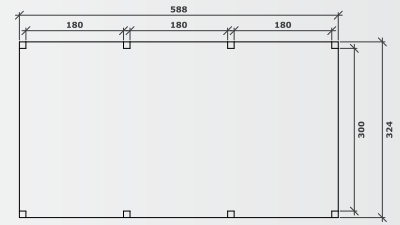

€ 1.395

Carport Modena

Carport Modena

785889

3240 x 5890 mm

€ 1.569

Carport Modena EXTRA

Carport Modena EXTRA

787807

3240 x 7800 mm

€ 2.289

Carport Modena EXTRA + berging

Carport Modena EXTRA + débarras

787808

3240 x 7800 mm

€ 1.275

Carport aanbouw MODENA

Carport contre façade MODENA

785896

3240 x 5890 mm

€ 130

MODENA deur + steunpaal

MODENA porte + poteau

781003

1000 x 2100 mm

Epdm

Epdm