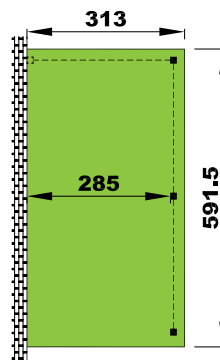

Voorbeelden

Exemples

Vrijstaande
carports
Abri de voitures

carports met
berging
Abri de voitures
débarras

Aanbouw
carports
Abri de voitures
contre façade

Aanbouw carports
met berging
Abri de voitures contre
façade + débarras

C3

CFA33

CFA32
Berging - Abri 2m

CM3

CFAM33

CFAM32
Berging - Abri 2m

C6

CFA63

CFA62
Berging - Abri 2m

CM6

CFAM63

CFAM62
Berging - Abri 2m