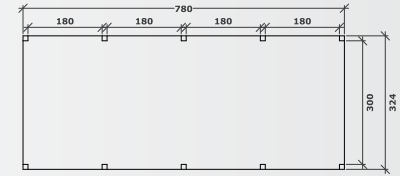

€ 1.395

Carport Modena

Carport Modena

785889

3240 x 5890 mm

€ 1.569

Carport Modena EXTRA

Carport Modena EXTRA

787807

3240 x 7800 mm

€ 2.289

Carport Modena EXTRA + berging

Carport Modena EXTRA + débarras

787808

3240 x 7800 mm

€ 1.275

Carport aanbouw MODENA

Carport contre façade MODENA

785896

3240 x 5890 mm

€ 130

MODENA deur + steunpaal

MODENA porte + poteau

781003

1000 x 2100 mm

Epdm

Epdm