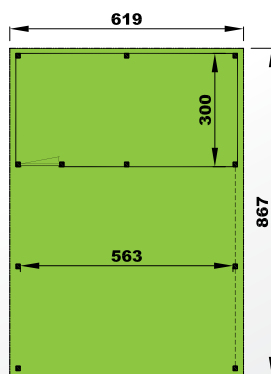

CFA63

CFA62
Berging - Abri 2m

CM6