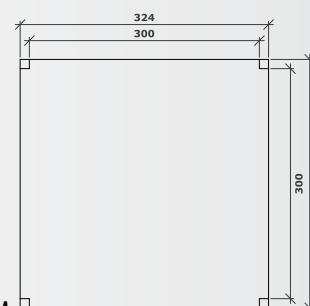

€ 890

Paviljoen Modena 324 x 324 cm

Pavillon Modena 324 x 324 cm

783243

Te combineren met wanden. Dak geschaafde planken + EPDM

A combiner avec panneaux. Couverture: planchettes + EPDM