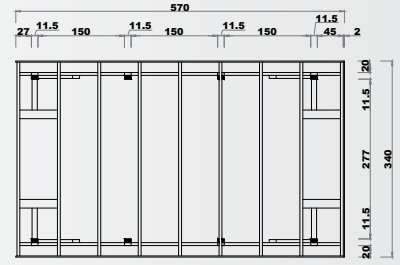

€ 1129

Enkele carport

Abri de voiture

763207

3400 x 5700 mm

€ 829

Carport voor aanbouw

Abri de voiture contre façade

771516

3500 x 5000 mm

Optie: roofing € 60

Option: roofing € 60

€ 1.285

Carport voor aanbouw

Abri de voiture contre façade

771509

3040 x 5900 mm

Optie: roofing € 90 / shingels € 210

Option: roofing € 90 / bardeaux € 210

€ 1.449

Carport voor mobilhome

Abri de mobilhome

771608

3400 x 7600 mm

€ 795

Carport met zadeldak

Abri de voiture double pente

771448

3040 x 5100 mm

Optie: roofing € 90 / shingels € 180

Option: roofing € 90 / bardeaux € 180

€ 1.475

Carport met zadeldak

Abri de voiture double pente

773305

3400 x 5900 mm

Optie: roofing € 150 / shingels € 270

Option: roofing € 150 / bardeaux € 270