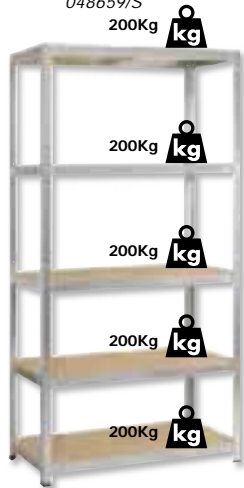

## TRAPLADDER 'HOBBYSTEP'

- ✓ In aluminium, 5 treden
- ✓ Werkhoogte 2,80m
- ✓ Max 150kg

784210/S

49,95

39,95

10 jaar waarborg

**REK METAAL/HOUT**

- ✓ 5 legplanken
- ✓ H180 x B90 x D40cm