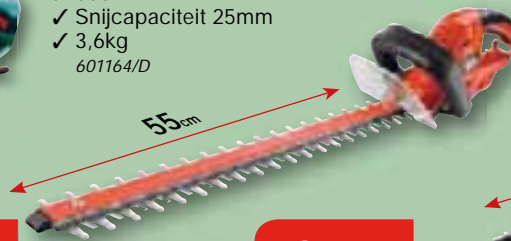

ELEKTRISCHE HEGGENSCHAAR 'GT5560-QS'

- ✓ 600W
- ✓ Snijcapaciteit 25mm
- ✓ 3,6kg
- 601164/D