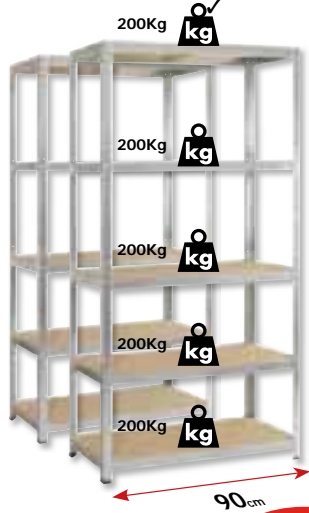

## TRAPLADDER 'HOBBYSTEP'

- ✓ In aluminium, 5 treden
- ✓ Werkhoogte 2,80m
- ✓ Max 150kg

784210/S

49,95

39,95

10 jaar waarborg

**REK METAAL/HOUT**

- ✓ 5 legplanken
- ✓ H180 x B90 x D40cm