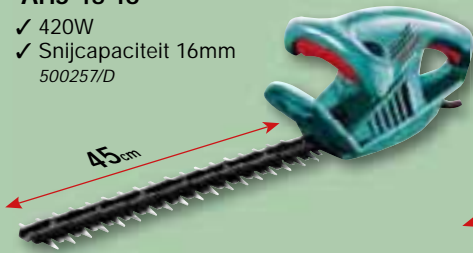

HEGGENSCHAREN

BOSCH

ELEKTRISCHE HEGGENSCHAAR 'AHS 45-16'

- ✓ 420W
- ✓ Snijcapaciteit 16mm
- 500257/D